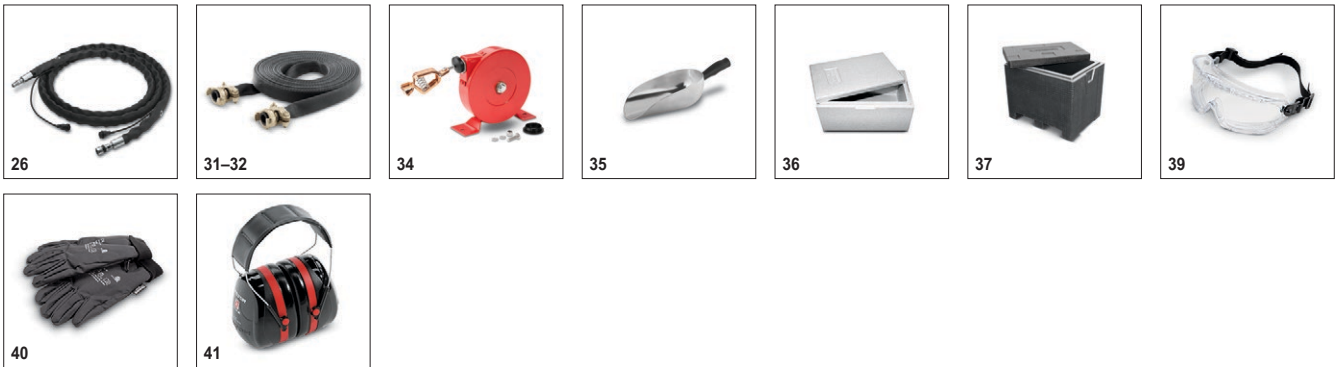

Аксессуары для IB 7/40 Advanced 1.574-002.0

	Номер для заказа	Количество	Цена	Описание	
Струйный шланг					
Шланг	26	4.013-042.0			☒
Шланг с адаптером для подключения к системе очистки	27	4.574-057.0			☐
Шланг с адаптером для подключения к системе очистки, длина 5 м	28	6.574-279.0			☐
Шланг с адаптером для подключения к системе очистки, длина 20 м	29	6.574-280.0			☐
Шланг с адаптером для подключения к системе очистки, длина 60 м	30	6.574-281.0			☐
Воздушный шланг (10 м - с муфтой)	31	6.390-284.0			☐
Воздушный шланг (20 м - с муфтой)	32	6.390-285.0			☐
Адаптер для подключения к системе очистки	33	6.667-214.0			☐
Набор монтажных инструментов и других аксессуаров					
Кабель ABS 6м	34	2.641-741.0			☒
Лопатка для сухого льда	35	4.321-198.0			☐
35l	36	5.574-054.0			☐
130l	37	5.574-053.0			☐
Y-Adapter f.r Luftanschluss	38	2.641-880.0			☐
Защитное оборудование					
Защитные очки	39	6.321-208.0			☐
Защитные перчатки	40	6.321-210.0			☐
Защитные наушники	41	6.321-207.0			☐

■ Входит в комплект поставки. □ Доступные аксессуары.