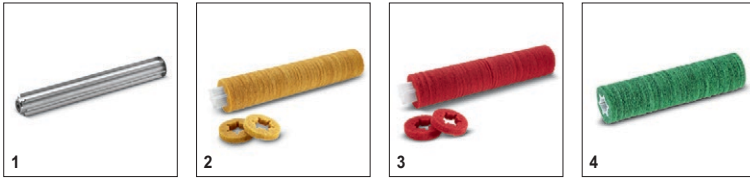

Аксессуары для BR 55/40 RS Вр Pack 1.533-173.0

		Номер для заказа	Жесткость/тип щетки	Длина	Диаметр	Цвет	Цена	Описание	
Вал для крепления падов									
Вал для крепления падов, 550 мм	1	4.762-415.0		550 мм					☐
Пады									
Пады на втулке, мягкие, 530 мм	2	6.369-732.0	мягкая	530 мм	96 мм				☐
Пады на втулке, средней жесткости, 530 мм	3	6.369-734.0	средняя	530 мм	96 мм	красный			☐
Пады на втулке, жесткие, 530 мм	4	6.369-733.0	жесткая	530 мм	96 мм	зеленый			☐

■ Входит в комплект поставки. □ Доступные аксессуары.