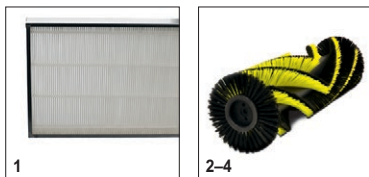

Аксессуары для KM 130/300 D 1.186-120.0

KÄRCHER

		Номер для заказа	Монтаж на заводе	Длина / ширина	Диаметр	Цена	Описание	
Плоский складчатый фильтр								
Flat-pleated filter paper KM130/300	1	6.988-158.0						☒
Стандартная цилиндрическая щетка								
Reversing rolling mill standard KM130/30	2	6.987-438.0		1000 мм	300 мм			☒
Мягкая цилиндрическая щетка / натуральная щетина								
Reversing rolling mill soft nature KM 13	3	6.987-440.0		1000 мм	300 мм			☐
Жесткая цилиндрическая щетка								
Reversing rolling mill hard KM 130/300	4	6.987-439.0		1000 мм	300 мм			☐

■ Входит в комплект поставки. □ Доступные аксессуары.